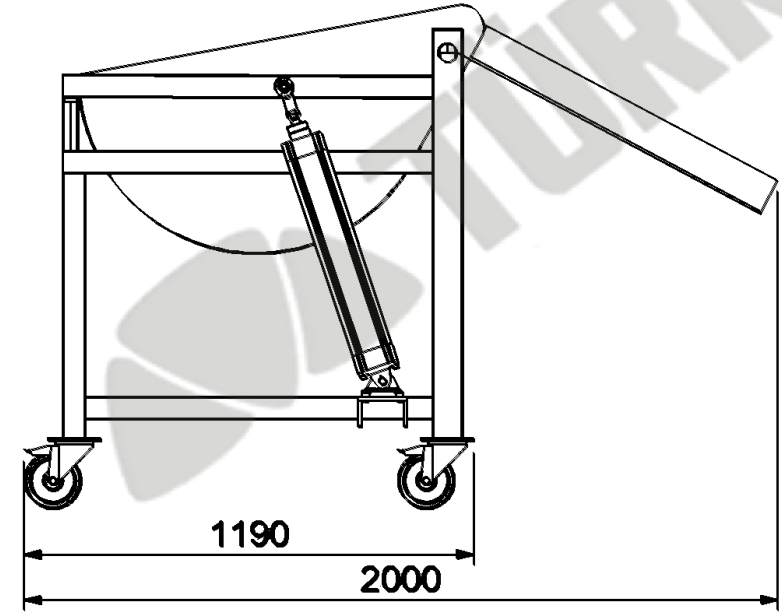

DEVİRMELİ TEKNE

DEVİRMELİ TEKNE

	TDPM 500
KAPASİTE	500 L
AĞIRLIK	200 kg