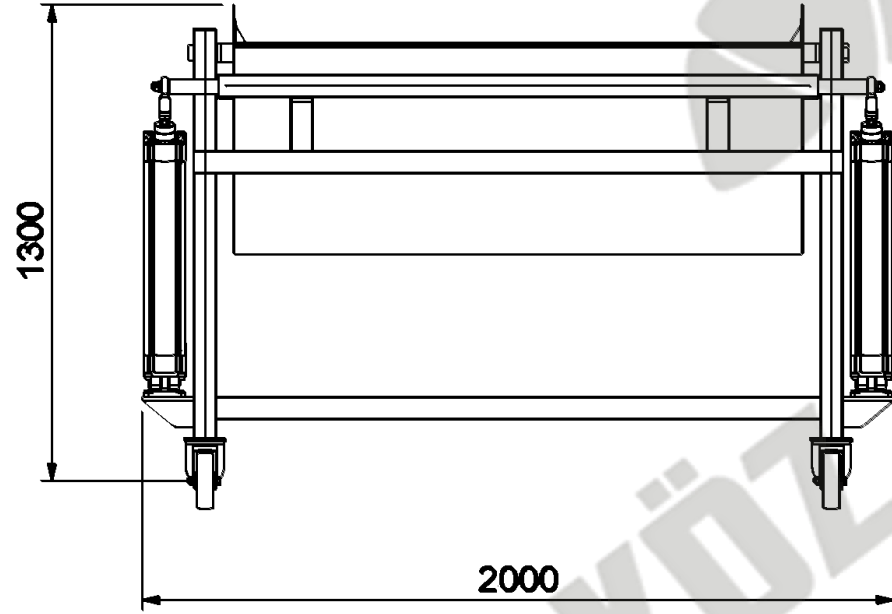

DEVİRMELİ TEKNE

DEVİRMELİ TEKNE

	TDPM 500
KAPASİTE	500 L
AĞIRLIK	200 kg