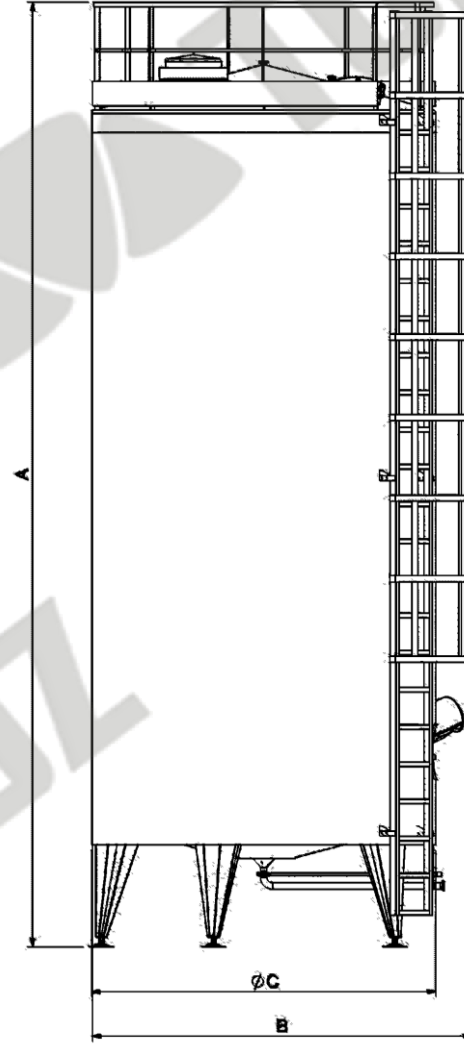

DEPOLAMA TANKLARI

www.turkoz.com.tr

DEPOLAMA TANKLARI

	TSDT 1000	TSDT 3000	TSDT 5000	TSDT 10000	TSDT 15000	TSDT 20000
KAPASİTE	1000 L	3000 L	5000 L	10000 L	15000 L	20000 L
ELEKTRİK	0,75 kW	1,1 kW	1,1 kW	1,5 kW	0,75 kW	0,75 kW
A	2090 mm	2580 mm	3400 mm	4600 mm	5400 mm	5600 mm
B	1150 mm	1530 mm	2000 mm	2820 mm	3100 mm	3240 mm
C	1076 mm	1430 mm	1860 mm	2200 mm	2480 mm	2620 mm

DEPOLAMA TANKLARI

	TSDT 25000	TSDT 30000	TSDT 50000	TSDT 70000	TSDT 80000	TSDT 100000
KAPASİTE	25000 L	30000 L	50000 L	70000 L	80000 L	100000 L
ELEKTRİK	0,75 kW	1,1 kW	1,5 kW	1,5 kW	1,5 kW	3 kW
A	6400 mm	7600 mm	8400 mm	8800 mm	9800 mm	11500 mm
B	3300 mm	3390 mm	4100 mm	4800 mm	4800 mm	4800 mm
C	2820 mm	2780 mm	3400 mm	3900 mm	3900 mm	3900 mm

DEPOLAMA TANKLARI

	TSDT 120000	TSDT 150000
KAPASİTE	120000 L	150000 L
ELEKTRİK	3 kW	4 kW
A	13500 mm	16700 mm
B	4800 mm	4900 mm
C	3900 mm	4000 mm