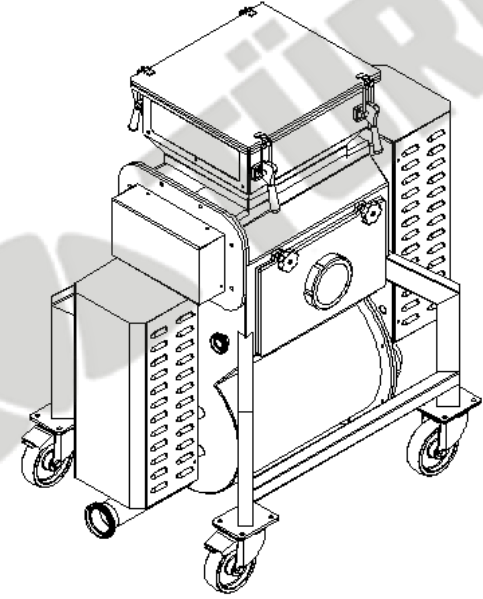

# KIRICI

# KIRICI

	TPTAM
ELEKTRİK	3,3 kW
AĞIRLIK	390 kg