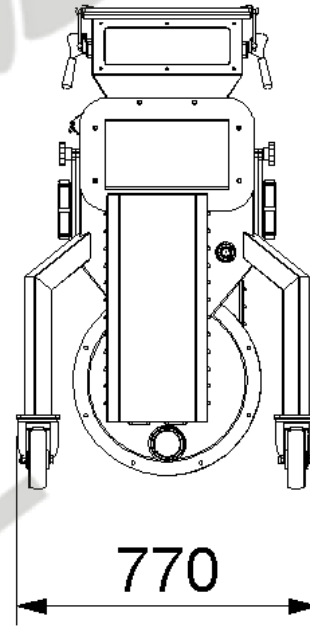

# KIRICI

	TPTAM
ELEKTRİK	3,3 kW
AĞIRLIK	390 kg