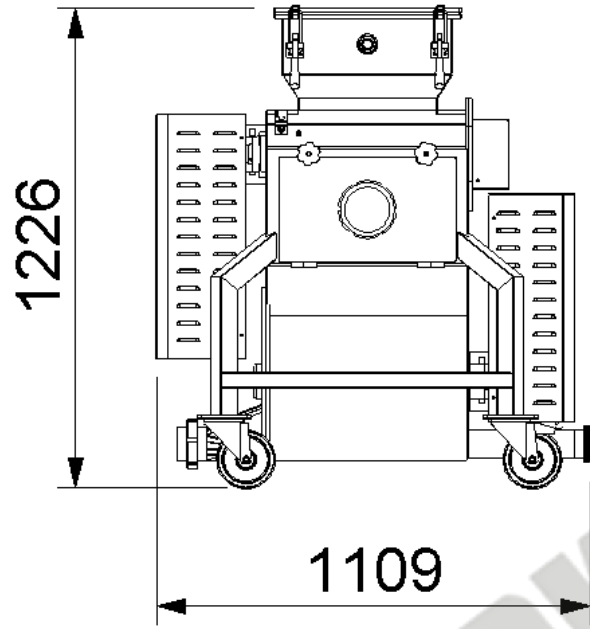

# KIRICI

# KIRICI

	TPTAM
ELEKTRİK	3,3 kW
AĞIRLIK	390 kg