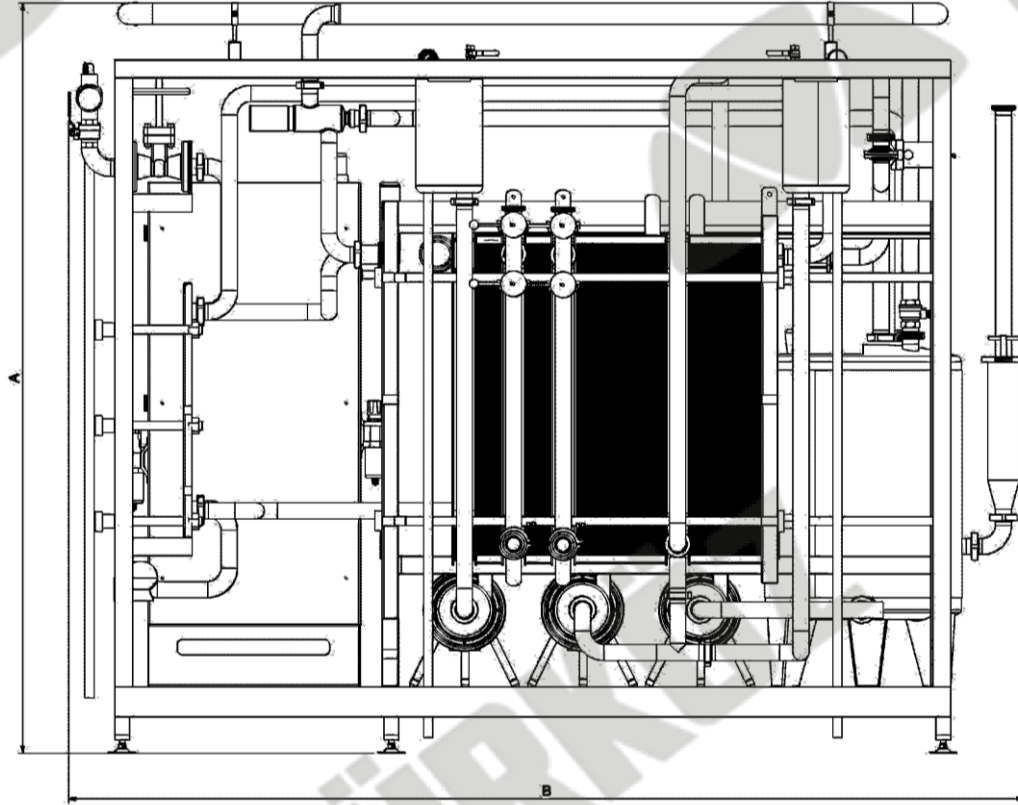

PLAKALI PASTÖRİZATÖR

PLAKALI PASTÖRİZATÖR

	TPP 1000	TPP 1500	TPP 2000	TPP 3000	TPP 5000	TPP 10000	TPP 15000
KAPASİTE	1000 L/h	1500 L/h	2000 L/h	3000 L/h	5000 L/h	10000 L/h	15000 L/h
A	1900 mm	1900 mm	1900 mm	2350 mm	2350 mm	2500 mm	2600 mm
B	1500 mm	1750 mm	2000 mm	2500 mm	2750 mm	3150 mm	3500 mm
C	1150 mm	1200 mm	1250 mm	1700 mm	1700 mm	1850 mm	2000 mm
BUHAR SARFIYATI	150 kg/h	200 kg/h	250 kg/h	300 kg/h	400 kg/h	600 kg/h	850 kg/h
SU SARFIYATI	1000 L/h	1500 L/h	2000 L/h	3000 L/h	5000 L/h	10000 L/h	15000 L/h
HAVA SARFIYATI	50 L/h	75 L/h	100 L/h	125 L/h	150 L/h	175 L/h	200 L/h
ELEKTRİK SARFIYATI	3,5 kW	4 kW	4,5 kW	5,5 kW	6,6 kW	9 kW	10 kW

PLAKALI PASTÖRİZATÖR

	TPP 20000	TPP 25000	TPP 30000
KAPASİTE	20000 L/h	25000 L/h	30000 L/h
A	2750 mm	2750 mm	2850 mm
B	3750 mm	3750 mm	4000 mm
C	2100 mm	2200 mm	2300 mm
BUHAR SARFIYATI	1200 kg/h	1500 kg/h	1900 kg/h
SU SARFIYATI	20000 L/h	25000 L/h	30000 L/h
HAVA SARFIYATI	250 L/h	300 L/h	400 L/h
ELEKTRİK SARFIYATI	13,5 kW	16,5 kW	22,5 kW