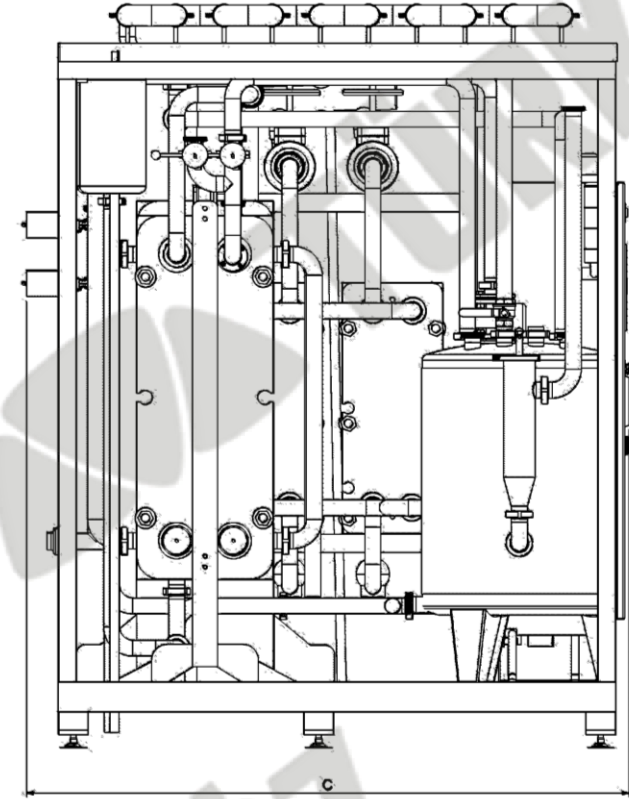

PLAKALI PASTÖRİZATÖR

PLAKALI PASTÖRİZATÖR

	TPP 1000	TPP 1500	TPP 2000	TPP 3000	TPP 5000	TPP 10000	TPP 15000
KAPASİTE	1000 L/h	1500 L/h	2000 L/h	3000 L/h	5000 L/h	10000 L/h	15000 L/h
A	1900 mm	1900 mm	1900 mm	2350 mm	2350 mm	2500 mm	2600 mm
B	1500 mm	1750 mm	2000 mm	2500 mm	2750 mm	3150 mm	3500 mm
C	1150 mm	1200 mm	1250 mm	1700 mm	1700 mm	1850 mm	2000 mm
BUHAR SARFIYATI	150 kg/h	200 kg/h	250 kg/h	300 kg/h	400 kg/h	600 kg/h	850 kg/h
SU SARFIYATI	1000 L/h	1500 L/h	2000 L/h	3000 L/h	5000 L/h	10000 L/h	15000 L/h
HAVA SARFIYATI	50 L/h	75 L/h	100 L/h	125 L/h	150 L/h	175 L/h	200 L/h
ELEKTRİK SARFIYATI	3,5 kW	4 kW	4,5 kW	5,5 kW	6,6 kW	9 kW	10 kW

PLAKALI PASTÖRİZATÖR

	TPP 20000	TPP 25000	TPP 30000
KAPASİTE	20000 L/h	25000 L/h	30000 L/h
A	2750 mm	2750 mm	2850 mm
B	3750 mm	3750 mm	4000 mm
C	2100 mm	2200 mm	2300 mm
BUHAR SARFIYATI	1200 kg/h	1500 kg/h	1900 kg/h
SU SARFIYATI	20000 L/h	25000 L/h	30000 L/h
HAVA SARFIYATI	250 L/h	300 L/h	400 L/h
ELEKTRİK SARFIYATI	13,5 kW	16,5 kW	22,5 kW