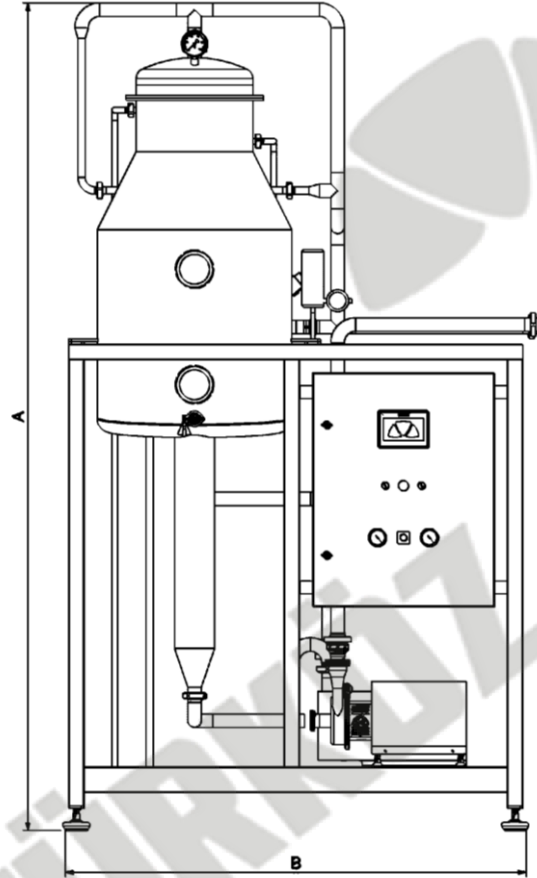

DEAERATÖR

www.turkoz.com.tr

DEAERATÖR

	TDU 5000	TDU 10000	TDU 15000	TDU 20000
KAPASİTE	5000 L/h	10000 L/h	15000 L/h	20000 L/h
A	3000 mm	3200 mm	3500 mm	3750 mm
B	1500 mm	1750 mm	1850 mm	2000 mm
C	1200 mm	1275 mm	1500 mm	1750 mm
SU SARFIYATI	1000 L/h	2000 L/h	3000 L/h	4000 L/h
HAVA SARFIYATI	100 L/h	150 L/h	200 L/h	250 L/h
ELEKTRİK	6,5 kW	8,5 kW	11,5 kW	16,5 kW