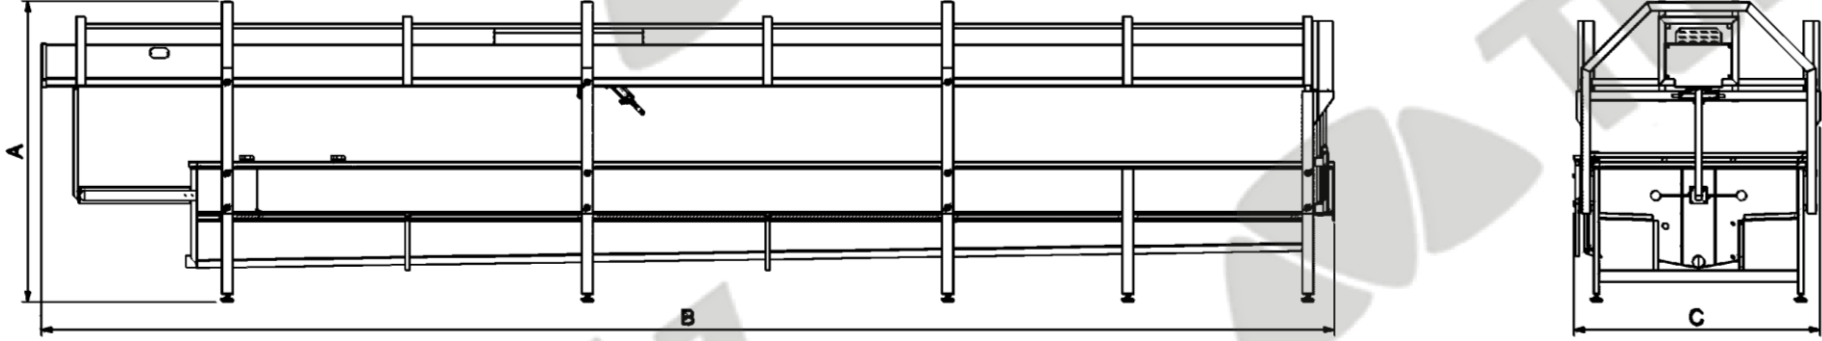

ÇEDARLAMA TEKNELERİ

ÇEDARLAMA TEKNELERİ

	TCT 8000	TCT 10000	TCT 16000	TCT 18000
KAPASİTE	8000 L	10000 L	16000 L	18000 L
ELEKTRİK	17,2 kW	17,2 kW	17,2 kW	17,2 kW
A	2630 mm	2630 mm	2630 mm	2630 mm
B	7600 mm	8850 mm	11300 mm	12850 mm
C	2160 mm	2160 mm	2160 mm	2160 mm
AĞIRLIK	2500 kg	3100 kg	3450 kg	4350 kg